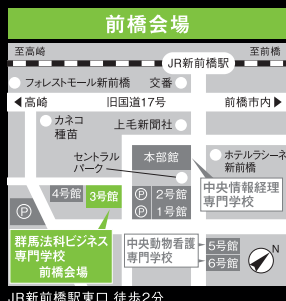

注意(ご確認ください)

- 新型コロナウイルス感染防止のため、前橋会場は複数の教室に分散し講義型授業と映像配信型授業の組合せで行います。桐生会場はサポート専任の講師を配置し映像配信型授業で行います。
- 今後状況が大きく変わる場合は、本校ホームページでお知らせします。
事前に必ず確認してください。

JR新前橋駅東口 徒歩2分

JR岩宿駅 徒歩17分 / 東武桐生線相老駅 徒歩3分

公務員試験夏期セミナー2021 7つのポイント