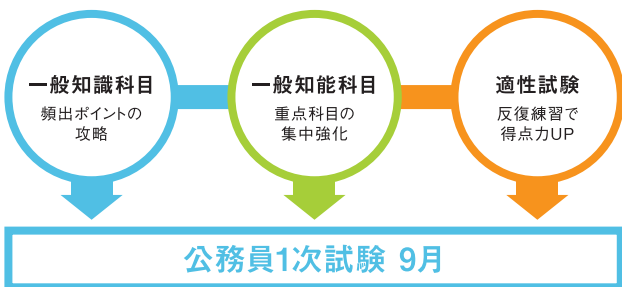

公務員は出題範囲が広くても、頻出分野は限られています。14日間で最も効率的に実力UPする講座を行います。
- ### 4 公務員試験の重点科目も徹底強化！事務適性試験対策も万全

公務員試験特有の科目と言われる「判断推理」「数的推理」など、出題数の多い科目を強化。さらに、事務適性試験対策も行います。
- ### 5 高い受講者合格率 群馬法科の専任講師による授業

本校の専任講師による授業で、毎年多くの受講者が合格。授業中だけでなく、授業時間外での個別の質問もOKです。
- ### 6 充実の受講者特典 様々な公務員合格をサポート

夏期セミナーを受講された方には、2次試験の対策を含めて、様々な特典を用意しています。「受講者特典」をご覧ください。

Point.2 講座のプロセス

公務員試験それぞれの科目について、14日間で最も効率的に実力UPする講座をおこないます。

Point.3 受講者特典

- 練習用模擬試験(解答・解説付き)をプレゼント。
- 10月実施予定の「面接対策セミナー」を優先的にご案内。
- 通常は本校の学生のみが利用できる「公務員データ」を閲覧可能。
- 洗練された専用テキスト。「解答・解説集」を自習・復習用に配布。
- 現役公務員として活躍するOB・OGを招き座談会を開催。仕事内容を知り、早めに面接試験の準備。さらに、効果的な勉強方法や試験に役立つ情報も得れる。