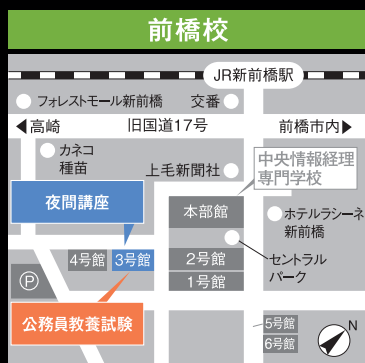

“THE GLC SPIRIT”
GUNMA LAW COLLEGE

CHUO
中央カレッジグループ

公務員の専門学校による集中講座。

GLC 群馬法科ビジネス専門学校

大卒・短大卒程度

公務員試験対策企画 前橋校で開催

本気になれる
仕事がある！

群馬法科で、
必勝★公務員。

県・市町村の事務職、警察官・消防士
公務員試験重点科目を中心に時事・論文・面接対策まで集中講義!!
— 大卒・短大卒程度の公務員試験合格をめざす方ならどなたでも参加可能です —

企画.1 集中対策講座

公務員教養試験2020

公務員教養試験重点科目から論文・面接対策まで5日間の集中講座

開催日	2月20日(木)～2月27日(木) 【土、日、祝日除く5日間】	定員	40名(要予約) ※定員になり次第、締め切りとさせていただきます。
時間	10:00～15:00 ※15:00以降は個別相談(希望者)	対象	公務員試験(大卒・短大卒程度) の受験をお考えの方
受講料	5,000円	内容	政治・経済／判断推理／数的推理 資料解釈／論文・面接／個別相談
会場	当学園3号館 〒371-0844 群馬県前橋市古市町1-48-1		

企画.2 夜間講座

大卒・短大卒程度 公務員合格対策講座

夜の時間を有効活用。独学では習得が難しい科目を効率よく攻略

開催日	3月17日(火)・24日(火)・31日(火) 4月14日(火)・28日(火) 5月12日(火)・19日(火)・26日(火) 6月2日(火)・9日(火)	定員	40名(要予約) ※定員になり次第、締め切りとさせていただきます。
時間	19:00～21:00	対象	公務員試験(大卒・短大卒程度) の受験をお考えの方
受講料	5,000円(【注】途中から参加する方も 全10回) 一律料金5,000円となります。	内容	判断推理／数的推理／経済 時事対策／個別相談
会場	当学園3号館 〒371-0844 群馬県前橋市古市町1-48-1		

お問い合わせ・お申し込み

● 群馬法科ビジネス専門学校 広報本部

〒371-0844 群馬県前橋市古市町1-48-1 TEL.027-256-7700 FAX.027-256-8811

0120-04-0066 Web www.chuo.ac.jp/glc
Mail glc@chuo.ac.jp