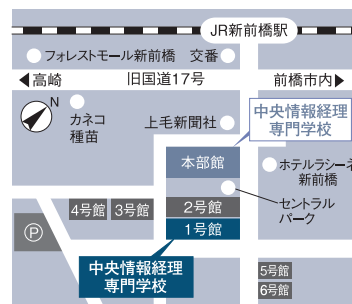

高校生対象

参加費無料

日商簿記検定2級 直前対策 講座

2日間の集中講座

全日程

10:00-16:00

昼食は各自持参

2020年 2.1 土 2.8 土

会場：中央情報経理専門学校1号館 JR新前橋駅東口から徒歩2分

日商簿記検定2級ついて、2日間の集中講座を実施!
これから受験を考えている方の強力なサポートになることを約束します!!

簿記検定で高い実績を誇る中央情報経理専門学校が、第154回日商簿記検定2級の対策講座を実施します。過去の出題傾向や蓄積されたノウハウを基に作成された直前対策答練を実施し、その解説と対策授業を行います。進学・就職を有利にする日商簿記の取得を応援する全2回の短期集中講座ですので、是非、ご参加ください!

※費用は一切かかりません。

■ 当日スケジュール／内容

10:00-12:00	① 答案練習 第154回用の直前対策答練(厳選予想答練)を実施 ② 第154回で出題が予想される単元の集中講座。	① or ② が当日選択できます!
12:00-13:00	● 昼食	
13:00-16:00	● 午前中の内容を詳しく解説。その上で対策授業を行います。 ● 2日間共に、16:00終了予定ですが、終了後の質問・相談等も対応いたします。	

申し込み締切り 2020年1月29日(水)

DREAM Reality たくさんの夢が交差し、その夢が実現する場所

税理士・会計

ITデザイン・観光・経営

医療事務

保育・福祉

中央情報経理専門学校

参加申込、お問合せはこちら

www.chuo.ac.jp

中央情報経理

検索

0120-04-0066

〒371-0844 群馬県前橋市古市町1-49-4
TEL.027-253-5544(代) FAX.027-254-0605

YouTube

担当:塚本・出雲まで

JR新前橋駅東口から徒歩2分